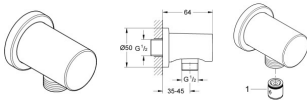

GROHE Wandanschlussbogen Rainshower 27057 runde Rosette moon white/chrom, 27057LS0

54,42 € *

* Preise inkl. gesetzlicher MwSt. zzgl. Versandkosten

Marke: Grohe

Bestell-Nr.: FG27057LS0

GROHE Wandanschlussbogen Rainshower 27057 runde Rosette moon white/chrom, 27057LS0 von Grohe für #price# bei neuesbad.de kaufen.
Kauf auf Rechnung Individuelle Beratung Mehrfach ausgezeichnete Shop jetzt kaufen

Rainshower

Wandanschlussbogen, 1/2"

Außengewinde 1/2"

mit runder Rosette

Eigensicher gegen Rückfließen

GROHE Long-Life Oberfläche

Oberfläche: moon white/chrom

Artikeleigenschaften

Farbe: moon white/chrom

Typ: Wandanschlussbogen