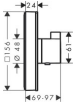

Hansgrohe Thermostat Unterputz ShowerSelect Glas Highflow Fertigset weiss/chrom, 15734400 , 15734400 von Hansgrohe für #price# bei neuesbad.de kaufen. ☐ Kauf auf Rechnung ☐ Individuelle Beratung ☐ Mehrfach ausgezeichnete Shop ☐ jetzt kaufen

hansgrohe ShowerSelect Glas Thermostat HighFlow Unterputz, 15734400

- Thermostatkartusche
- Durchflussmenge oberer Abgang: 42 l/min
- Durchflussmenge unterer Abgang: 42 l/min
- maximale Durchflussmenge bei 3 bar: 42 l/min
- min. Betriebsdruck: 1 bar
- max. Betriebsdruck: 10 bar
- Sicherheitssperre bei 40 °C
- Temperaturbegrenzung einstellbar
- Anschlussart: Grundkörper
- Schmutzfangsieb integriert

weitere Details:

Farbe: Weiß/Chrom
Anschlussart: Grundkörper
Form: eckig
Montageart: Wandmontage
Durchflussmenge bei 3 bar: 42 l/min
Gewicht netto in kg: 2,24
Höhe netto in mm: 156
Breite netto in mm: 156
Tiefe netto in mm: 24

Artikeleigenschaften

Farbe: weiss/chrom
Typ: Thermostat Unterputz