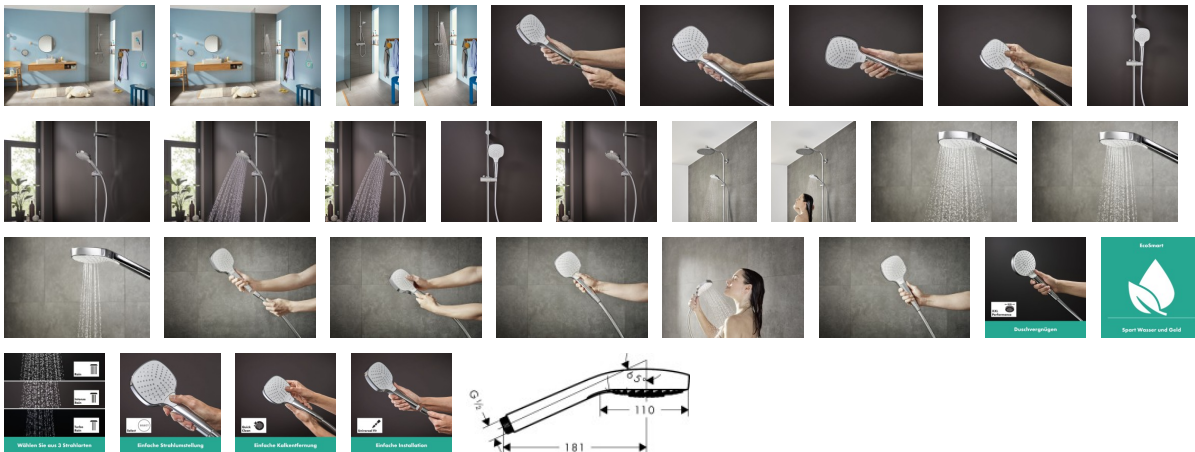

Hansgrohe Handbrause Croma Select E Vario EcoSmart weiss/chrom, 26813400

35,37 € *

* Preise inkl. gesetzlicher MwSt. zzgl. Versandkosten

Marke: Hansgrohe
Bestell-Nr.: HG26813400

Hansgrohe Handbrause Croma Select E Vario EcoSmart weiss/chrom, 26813400 von Hansgrohe für #price# bei neuesbad.de kaufen. Kauf auf Rechnung Individuelle Beratung Mehrfach ausgezeichnete Shop jetzt kaufen

hansgrohe Croma Select E Duschkopf 110 Vario wassersparend, 26813400

- Duschvergnügen: Der 110 mm große Duschkopf verwöhnt mit gleichmäßigem, üppigem Wasserstrom (XXL-Performance)
- Schöner duschen: entspannende Regendusche (Rain), kraftvoller Brausestrahl (IntenseRain) und starker Frischekick (TurboRain) (3jet)
- Komfortabel umschalten: auf Knopfdruck schnell und einfach die gewünschte Strahlart auswählen (Select)
- Spart Geld, schont die Umwelt: Dieser Duschkopf verbraucht bis zu 40 % weniger Wasser als die Standardversion (EcoSmart)
- Einfach zu reinigen: Kalk lässt sich durch leichtes Abwischen über die Silikondüsen am Duschkopf entfernen (QuickClean)
- Edles Design: der Brausekörper in Chrom und die weiße Strahlscheibe erzeugen einen faszinierenden Kontrast
- Für Durchlauferhitzer geeignet: Dieser Duschkopf ist vielseitig einsetzbar
- Das passt: wird einfach auf den Standard-Anschluss des Duschschlauchs geschraubt (Größe G 1/2; DN15)
- Lieferumfang: Handbrause, Siebdichtung, Montageanleitung
- In allen Bestandteilen sind Premium-Materialien verbaut – für mehr Sicherheit und Nachhaltigkeit im Haushalt
- 5 Jahre freiwillige Herstellergarantie auf ein Produkt, das nach höchsten Qualitätsstandards gefertigt wurde
- hansgrohe seit 1901 – die Premium-Marke für zuverlässige Bad- und Küchenprodukte

Breite netto in mm: 108
Tiefe netto in mm: 185

Artikeleigenschaften

Farbe: weiss/chrom
Typ: Handbrause