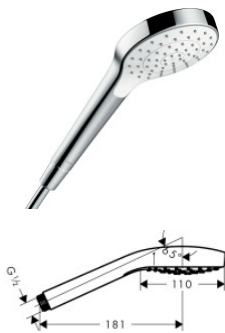

Hansgrohe Handbrause Croma Select S 1jet EcoSmart 7 l/min weiss/chrom, 26806400

30,11 € *

* Preise inkl. gesetzlicher MwSt. zzgl. Versandkosten

Marke: Hansgrohe
Bestell-Nr.: HG26806400

Hansgrohe Handbrause Croma Select S 1jet EcoSmart 7 l/min weiss/chrom, 26806400 von Hansgrohe für #price# bei neuesbad.de kaufen. Kauf auf Rechnung Individuelle Beratung Mehrfach ausgezeichnete Shop jetzt kaufen

hansgrohe Croma S Duschkopf 110 1 Strahlart wassersparend+, 26806400

- Duschvergnügen: Der 110 mm große Duschkopf verwöhnt mit gleichmäßigem, üppigem Wasserstrom (XXL-Performance)
- Entspannende Regendusche erleben: die Strahlart Rain verwöhnt Tag für Tag (1Jet)
- Spart Geld, schont die Umwelt: Dieser Duschkopf verbraucht bis zu 40 % weniger Wasser als die Standardversion (EcoSmart)
- Einfach zu reinigen: Kalk lässt sich durch leichtes Abwischen über die Silikondüsen am Duschkopf entfernen (QuickClean)
- Edles Design: der Brausekörper in Chrom und die weiße Strahlscheibe erzeugen einen faszinierenden Kontrast
- Für Durchlauferhitzer geeignet: Dieser Duschkopf ist vielseitig einsetzbar
- Das passt: wird einfach auf den Standard-Anschluss des Duschschlauchs geschraubt (Größe G 1/2; DN15)
- Lieferumfang: Handbrause, Siebdichtung, Montageanleitung
- In allen Bestandteilen sind Premium-Materialien verbaut – für mehr Sicherheit und Nachhaltigkeit im Haushalt
- 5 Jahre freiwillige Herstellergarantie auf ein Produkt, das nach höchsten Qualitätsstandards gefertigt wurde
- hansgrohe seit 1901 – die Premium-Marke für zuverlässige Bad- und Küchenprodukte

weitere Details:

Farbe: Weiß/Chrom
Für Durchlauferhitzer geeignet: Ja
Brausekopfgröße: 110 mm
Form: rund
Strahlarten: 1 Strahlart
Durchflussmenge bei 3 bar: 7 l/min
Material: Kunststoff
Gewicht netto in kg: 0,24
Höhe netto in mm: 211
Breite netto in mm: 108
Tiefe netto in mm: 183

Artikeleigenschaften

Farbe: weiss/chrom
Typ: Handbrause