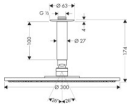

Hansgrohe Kopfbrause Raindance S 300 EcoSmart Deckenmontage chrom, 26600000

535,89 € *

* Preise inkl. gesetzlicher MwSt. zzgl. Versandkosten

Marke: Hansgrohe
Bestell-Nr.: HG26600000

Hansgrohe Kopfbrause Raindance S 300 EcoSmart Deckenmontage chrom, 26600000 von Hansgrohe für #price# bei neuesbad.de kaufen. Kauf auf Rechnung Individuelle Beratung Mehrfach ausgezeichnete Shop jetzt kaufen

hansgrohe Raindance S Duschkopf 300 1 Strahlart wassersparend mit Deckenanschluss, 26600000

- besteht aus: Kopfbrause, Deckenanschluss
- Brausekopfgröße: 300 mm
- Strahlart: RainAir
- Durchflussmenge RainAir Strahl (bei 3 bar): 9 l/min
- maximale Durchflussmenge bei 3 bar: 9 l/min
- Mindestfließdruck: 1,5 bar
- Kugelgelenk: Kopfbrause im Winkel verstellbar
- Material Strahlscheibe: Metall
- Deckenanschlusslänge: 100 mm
- Strahlscheibe zur Reinigung abnehmbar
- Montage: Decke
- Anschlussgewinde: G ½
- für Durchlauferhitzer geeignet

weitere Details:

Farbe: Chrom
Besteht aus: Kopfbrause, Deckenanschluss
Für Durchlauferhitzer geeignet: Ja
Brausekopfgröße: 300 mm
Form: rund
Montageart: Decke
Strahlarten: 1 Strahlart
Durchflussmenge bei 3 bar: 9 l/min
Material: Metall
Gewicht netto in kg: 2,46
Höhe netto in mm: 174
Breite netto in mm: 300
Tiefe netto in mm: 300

Artikeleigenschaften

Farbe: chrom
Typ: Kopfbrause