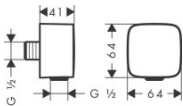

Hansgrohe Schlauchanschluss DN15 Fixfit E mit Rückflussverhinderer chrom, 26457000

18,69 € *

* Preise inkl. gesetzlicher MwSt. zzgl. Versandkosten

Marke: Hansgrohe
Bestell-Nr.: HG26457000

Hansgrohe Schlauchanschluss DN15 Fixfit E mit Rückflussverhinderer chrom, 26457000 von Hansgrohe für #price# bei neuesbad.de kaufen. Kauf auf Rechnung Individuelle Beratung Mehrfach ausgezeichnete Shop jetzt kaufen

hansgrohe FixFit Wandanschluss mit Rückflussverhinderer, 26457000

- Komfortable Verbindung: Wandanschluss mit Rückflussverhinderer für den Duschschlauch
- Einfach eingebaut: passt an jeden Standard-Wasseranschluss (Gewinde G ½; Größe DN15)
- Sauber geht vor: Brauchwasser kann nicht wieder zurück in die Trinkwasserleitung fließen (Rückflussverhinderer)
- Glänzender Auftritt: Die brillante Chromoberfläche überzeugt mit dauerhaftem Glanz
- Lieferumfang: Wandanschluss, Montageanleitung
- In allen Bestandteilen sind Premium-Materialien verbaut – für mehr Sicherheit und Nachhaltigkeit im Haushalt
- hansgrohe seit 1901 – die Premium-Marke für zuverlässige Bad- und Küchenprodukte
- 5 Jahre freiwillige Herstellergarantie auf ein Produkt, das nach höchsten Qualitätsstandards gefertigt wurde

weitere Details:

Farbe: Chrom
Anschlussart: G ½
Rückflussverhinderer: Rückflussverhinderer
Montageart: Wand
Material: Kunststoff
Gewicht netto in kg: 0,08
Höhe netto in mm: 160
Breite netto in mm: 64
Tiefe netto in mm: 41

Artikeleigenschaften

Farbe: chrom
Typ: Wandanschlussbogen