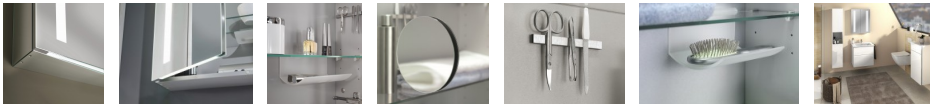

1225,39 € *

* Preise inkl. gesetzlicher MwSt. zzgl. Versandkosten

Marke: Sanipa
Bestell-Nr.: SAAU3119Z