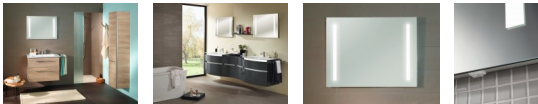

## Sanipa Reflection Lichtspiegel LUCY 80 mit LED-Beleuchtung, LS4229Z

**247,63 € \***

\* Preise inkl. gesetzlicher MwSt. zzgl. Versandkosten

Marke: Sanipa

Bestell-Nr.: SALS4229Z

Sanipa Reflection Lichtspiegel LUCY 80 mit LED-Beleuchtung, LS4229Z von Sanipa für #price# bei neuesbad.de kaufen.  Kauf auf Rechnung  Individuelle Beratung  Mehrfach ausgezeichnete Shop  jetzt kaufen

### Reflection Lichtspiegel LUCY

Sein reduziertes Design vermittelt vornehme Zurückhaltung, die langlebige LED-Lichttechnik schenkt angenehmes Licht. Vertikal ausgerichtete Leuchtfelder sind harmonischer Bestandteil der klaren Linie und tauchen die gesamte Spiegelfläche in ein angenehm helles Licht.

#### Produktdetails:

- 
- Express-Zustellung: Artikel mit schneller Lieferzeit
- Alle eingebauten Elektroteile sind VDE geprüft und damit sicher für Ihr Bad
- Farb- und Strukturabweichungen in den Abbildungen möglich
- Breite (cm): 80
- Höhe (cm): 60
- Tiefe (cm): 3
- Material Korpus: Kristallglas
- Material Front: Verspiegelt
- Oberfläche Korpus: Rechteckig
- Farbe Korpus: Wandmontage
- Farbe Front:
- Form:
- Montage:
- Fassung: LED
- Leuchtmittel: LED fest verbaut
- Leistung Leuchtmittel: 14,4 Watt
- Lichtfarbe: Coolwhite
- Schutzart: IP44
- Lichtsteuerung: Mit Ein-/Ausschalter
- Farbtemperatur: 4600 K
- Lieferumfang: Spiegel, Leuchtmittel, Befestigung
- Besonderheiten: Integrierte Leuchte
- Beleuchtung: Mit Beleuchtung
- Eingebaute LED: Ja
- Leuchtmittel inklusive: Ja
- Herstellernummer: LS4229Z
- Hersteller: Sanipa

#### **Artikeleigenschaften**

Hersteller:	Sanipa
Farbe:	transluzent
Typ:	Lichtspiegel
Breite:	800
Höhe:	600
Tiefe:	30