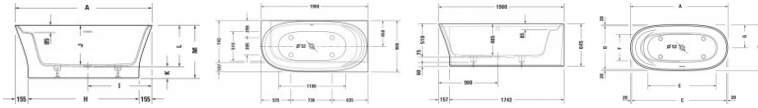

	A	B	C	D	E	F	G	H	I	J	K	L	M
70036300	1900	770	1260	740	1000	440	390	1040	770	470	100	490	430
70036300	1900	880	1260	840	1070	500	450	1040	880	490	100	500	430

Duravit Cape Cod Badewanne Weiß Matt 1900x900 mm - 70036300000000 von Duravit für #price# bei neuesbad.de kaufen. Kauf auf Rechnung
 Individuelle Beratung Mehrfach ausgezeichnete Shop jetzt kaufen

Duravit Cape Cod Badewanne 1900x900 mm Weiß Matt, Ecke rechts, Material: Mineralguss, DuroCast Plus, Halbrund, Anzahl Rückenschrägen: 1, Position Ablauf: Mitte, Überlauf – 70036300000000

Details:

- Angeformte Nackenstütze bietet perfekte Ablage für den Kopf, für eine angenehme Liegeposition
- Aus DuroCast Plus: Durchgefärbter, langlebiger Mineralguss mit samtig matter Oberfläche für eine warme, angenehme Haptik
- Bietet genügend Platz für zwei Personen
- Eckversion (Ecke rechts)
- Inkl. Schmutzradierer zur einfachen Reinigung bei leichten Verschmutzungen
- Mit Überlauf
- Montage eines Duravit Wannengriffs möglich für einen sicheren Ein- und Ausstieg (Montage nur ab Werk möglich)
- Nahtlose Wannerverkleidung, wie aus einem Guss
- Rutschhemmende Oberfläche für festen Stand beim Duschen (Rutschfestigkeitsklasse B)
- Unterschiedliche Rückenschrägen ermöglichen verschiedene Liegepositionen für mehr Komfort

weitere Details:

- Duravit Cape Cod Badewanne
- Halbrund
- Einbauart: Ecke rechts
- Nahtlose Verkleidung
- Weiß Matt
- Material: Mineralguss
- DuroCast Plus
- Anzahl Rückenschrägen: 1 Links
- Rechts
- Inkl. Fußgestell
- Überlauf: Ja
- Position Ablauf: Mitte
- Position Überlauf: Mitte
- Nutzinhalt: 205 l
- Innentiefe: 485 mm
- Höhe mit Wannerverkleidung: 645 mm

Artikeleigenschaften

Farbe:	weiss glänzend
Typ:	Badewanne
Tiefe:	900
Breite:	1900
Höhe:	510