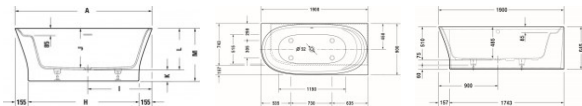

	A	B	C	D	E	F	G	H	I	J	K	L	M
70036300	1900	770	1260	740	1000	440	390	1040	770	470	100	490	430
70036300	1900	880	1260	840	1070	500	450	1040	880	490	100	500	430

Duravit Cape Cod Badewanne Weiß Matt 1900x900 mm - 70036300000000 von Duravit für #price# bei neuesbad.de kaufen. Kauf auf Rechnung
 Individuelle Beratung Mehrfach ausgezeichnete Shop jetzt kaufen

Duravit Cape Cod Badewanne 1900x900 mm Weiß Matt, Ecke rechts, Material: Mineralguss, DuroCast Plus, Halbrund, Anzahl Rückenschrägen: 1, Position Ablauf: Mitte, Überlauf – 70036300000000

Details:

- Angeformte Nackenstütze bietet perfekte Ablage für den Kopf, für eine angenehme Liegeposition
- Aus DuroCast Plus: Durchgefärbter, langlebiger Mineralguss mit samtig matter Oberfläche für eine warme, angenehme Haptik
- Bietet genügend Platz für zwei Personen
- Eckversion (Ecke rechts)
- Inkl. Schmutzradierer zur einfachen Reinigung bei leichten Verschmutzungen
- Mit Überlauf
- Montage eines Duravit Wannengriffs möglich für einen sicheren Ein- und Ausstieg (Montage nur ab Werk möglich)
- Nahtlose Wannerverkleidung, wie aus einem Guss
- Rutschhemmende Oberfläche für festen Stand beim Duschen (Rutschfestigkeitsklasse B)
- Unterschiedliche Rückenschrägen ermöglichen verschiedene Liegepositionen für mehr Komfort

weitere Details:

- Duravit Cape Cod Badewanne
- Halbrund
- Einbauart: Ecke rechts
- Nahtlose Verkleidung
- Weiß Matt
- Material: Mineralguss
- DuroCast Plus
- Anzahl Rückenschrägen: 1 Links
- Rechts
- Inkl. Fußgestell
- Überlauf: Ja
- Position Ablauf: Mitte
- Position Überlauf: Mitte
- Nutzinhalt: 205 l
- Innentiefe: 485 mm
- Höhe mit Wannerverkleidung: 645 mm

Artikeleigenschaften

Farbe:	weiss glänzend
Typ:	Badewanne
Tiefe:	900
Breite:	1900
Höhe:	510