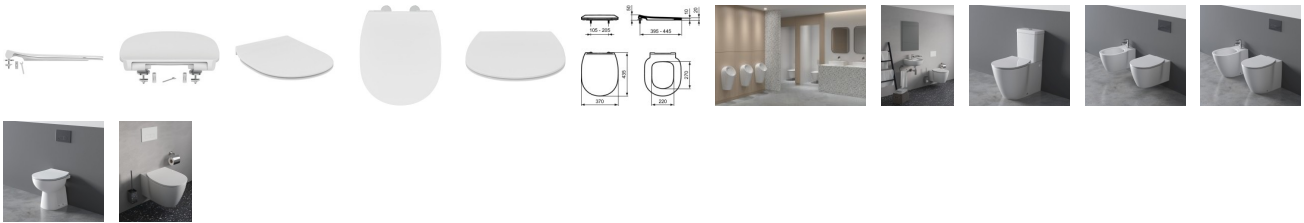

Ideal Standard WC-Sitz Flat Connect, Weiß E772301

58,58 € *

* Preise inkl. gesetzlicher MwSt. zzgl. Versandkosten

Marke: Ideal Standard
Bestell-Nr.: ISE772301

Ideal Standard WC-Sitz Flat Connect, Weiß E772301 von Ideal Standard für #price# bei neuesbad.de kaufen. Kauf auf Rechnung Individuelle Beratung Mehrfach ausgezeichnete Shop jetzt kaufen

Ideal Standard WC-Sitz Connect, Flat, Weiß, E772301

Connect verbindet hochwertiges Design mit praktischen Lösungen für jeden Anspruch. Dabei ist die Linie so vielfältig, dass genügend Gestaltungsspielraum für individuelle Badgestaltung im privaten als auch öffentlichen Bereich besteht. Ergänzt wird die Linie Connect sowohl um eine breite Palette an Einbau- und Unterbauwaschtischen für stilvolle Hotelbadausstattung, elegante Bürogebäude, als auch moderne Reihenanlagen, in Gastronomie/Kultureinrichtungen oder Flughäfen und Bahnhöfen.

Details:

- Serie: Connect
- Hersteller: Ideal Standard
- Artikel-Nr.: E772301
- WC-Sitz
- Flat
- Duroplast
- Sitz zum Reinigen abnehmbar
- Scharnierblätter aus Edelstahl
- Montage von oben
- Inklusive Befestigung
- Gewicht: 2,200 kg
- Außenmaße (BxTxH): 370x435x50 mm
- Farbe / Oberfläche: Weiß (Alpin)