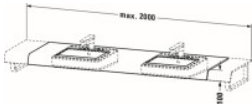

Duravit DuraStyle Konsole Nussbaum Matt 800x550x100 mm - DS829C07979 bis max. 80 cm

375,23 € *

* Preise inkl. gesetzlicher MwSt. zzgl. Versandkosten

Marke: Duravit

Bestell-Nr.: DUDS829C07979

Duravit DuraStyle Konsole Nussbaum Matt 800x550x100 mm - DS829C07979 von Duravit für #price# bei neuesbad.de kaufen. Kauf auf Rechnung Individuelle Beratung Mehrfach ausgezeichnete Shop jetzt kaufen

Duravit DuraStyle Konsole, Nussbaum Matt, Gebogen, Anzahl Ausschnitte: 2 – DS829C07979

Details:

- 100 % Qualität: In sorgfältiger Handarbeit und mit modernster Technik komplett in Deutschland gefertigt, für höchste Qualitätsansprüche
- Unempfindlich gegen Feuchtigkeit: Keine offenen Kanten zum Schutz vor Wasser und hoher Luftfeuchtigkeit

weitere Details:

- Duravit DuraStyle Konsole
- Farbe Nussbaum Matt
- Anzahl Ausschnitte: 2
- Hahnlochbohrungen möglich
- Inkl. Konsolenträger: Nein

Artikeleigenschaften

Breite:	800
Tiefe:	550
Höhe:	100
Typ:	Konsole
Farbe:	nussbaum natur

Verfügbare Artikelvarianten

Breite

- bis max. 80 cm
- 80 - 89,9 cm
- 90 - 99,9 cm
- 100 - 109,9 cm
- 110 - 119,9 cm
- 120 - 129,9 cm
- 130 - 139,9 cm
- 140 - 149,9 cm
- 150 - 159,9 cm
- 160 - 169,9 cm
- 170 - 179,9 cm
- 180 - 189,9 cm
- 190 - 200 cm