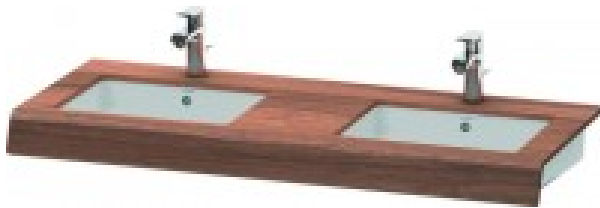

Duravit DuraStyle Konsole Nussbaum Matt 800x550x100 mm - DS829C07979 bis max. 80 cm

375,23 € *

* Preise inkl. gesetzlicher MwSt. zzgl. Versandkosten

Marke: Duravit

Bestell-Nr.: DUDS829C07979

Duravit DuraStyle Konsole Nussbaum Matt 800x550x100 mm - DS829C07979 von Duravit für #price# bei neuesbad.de kaufen. Kauf auf Rechnung Individuelle Beratung Mehrfach ausgezeichnete Shop jetzt kaufen

Duravit DuraStyle Konsole, Nussbaum Matt, Gebogen, Anzahl Ausschnitte: 2 – DS829C07979

Details:

- 100 % Qualität: In sorgfältiger Handarbeit und mit modernster Technik komplett in Deutschland gefertigt, für höchste Qualitätsansprüche
- Unempfindlich gegen Feuchtigkeit: Keine offenen Kanten zum Schutz vor Wasser und hoher Luftfeuchtigkeit

weitere Details:

- Duravit DuraStyle Konsole
- Farbe Nussbaum Matt
- Anzahl Ausschnitte: 2
- Hahnlochbohrungen möglich
- Inkl. Konsolenträger: Nein

Artikeleigenschaften

Breite:	800
Tiefe:	550
Höhe:	100
Typ:	Konsole
Farbe:	nussbaum natur