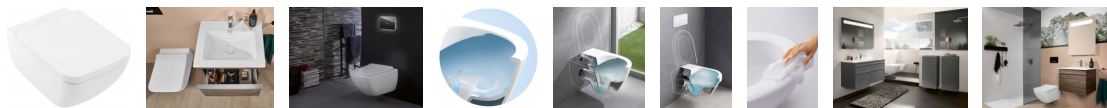

Villeroy & Boch Wand-WC spülrandlos Venticello, 4611R0R1, B: 375, T: 560mm,

354,81 € *

* Preise inkl. gesetzlicher MwSt. zzgl. Versandkosten

Marke: Villeroy & Boch
Bestell-Nr.: VB4611R0R1

Villeroy & Boch Wand-WC spülrandlos Venticello, 4611R0R1, B: 375, T: 560mm, von Villeroy & Boch für #price# bei neuesbad.de kaufen. Kauf auf Rechnung Individuelle Beratung Mehrfach ausgezeichnete Shop jetzt kaufen

Klare reduzierte, eckige Designsprache

Für eine einfache Reinigung: WCs mit spülrandloser DirectFlush-Technologie und komplett geschlossenen Seiten

Passend zum WC: WC-Sitze in drei Designs mit extra Features

Mit Zwei-Mengen-Spülung verwendbar - dank AquaReduct

Produktdetails:

Geradliniges Design - ein WC für das moderne Badezimmer

DirectFlush: ohne Spülrand

CeramicPlus für optimale Reinigung

Mit AquaReduct bei jedem Spülen 1,5 Liter Wasser sparen

Montageart: wandhängend
Spülrandlos: ja

mit integriertem Duftspender: nein
Spülvolumen: 3 / 4,5 l
verdeckte Befestigung: ja
Anschlussabstand: 180
inklusive WC-Sitz: nein
inklusive Füsse: nein
mit Wannenträger: nein
mit Verkleidung: nein
für Griffmontage: nein
mit Überlauf: nein
Innenform: rechteckig