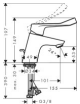

Hansgrohe Waschtischmischer Focus Care 70 chrom , 31910000

98,34 € *

* Preise inkl. gesetzlicher MwSt. zzgl. Versandkosten

Marke: Hansgrohe
Bestell-Nr.: HG31910000

Hansgrohe Waschtischmischer Focus Care 70 chrom , 31910000 von Hansgrohe für #price# bei neuesbad.de kaufen. ☐ Kauf auf Rechnung ☐
Individuelle Beratung ☐ Mehrfach ausgezeichnete Shop ☐ jetzt kaufen

hansgrohe Focus Einhebel-Waschtischarmatur 70 mit extra langem Comfortgriff 12,1 cm und Zugstangen-Ablaufgarnitur, 31910000

- Für das barrierefreie Bad: Armatur mit extra langem Griff für mehr Bedienkomfort und Sicherheit
- Attraktiver Einstieg in hansgrohe Qualität: die Designlinie Focus überzeugt mit einer klaren, flächigen Formensprache
- Besonders langlebig: ausgestattet mit hochwertigem, leichtgängigem Keramikmischsystem von hansgrohe
- Bewährt: Die mitgelieferte Zugstangen-Ablaufgarnitur lässt sich bequem mit einer Hand öffnen und schließen
- Einfach installiert: Die Armatur wird über flexible Schläuche (G 3/8) mit den Wasseranschlüssen verbunden
- Spart Geld, schon die Umwelt: Die Durchflussmenge wird auch bei hohem Wasserdruck auf max. 5 l/min begrenzt (EcoSmart)
- Extra sicher: Eine bei Montage einstellbare Temperaturbegrenzung schützt vor zu heißem Wasser
- Auch für Durchlauferhitzer geeignet: Diese Armatur lässt sich vielseitig einsetzen
- Glänzender Auftritt: Die brillante Chromoberfläche überzeugt mit dauerhaftem Glanz
- Lieferumfang: Einhebel-Waschtischmischer, Montageanleitung, Anschlusschläuche, Schabtfestigung
- In allen Bestandteilen sind Premium-Materialien verbaut – für mehr Sicherheit und Nachhaltigkeit im Haushalt
- hansgrohe seit 1901 – die Premium-Marke für zuverlässige Bad- und Küchenprodukte
- 5 Jahre freiwillige Herstellergarantie auf ein Produkt, das nach höchsten Qualitätsstandards gefertigt wurde

weitere Details:

Farbe: Chrom
Besteht aus: Einhebel-Waschtischmischer, Ablaufgarnitur
Ausladung: 101 mm
Anschlussart: G 3/8 Anschlusschläuche
Ablaufgarnitur: mit Zugstangen-Ablaufgarnitur
Anzahl Griffe: Einhebel
Für Durchlauferhitzer geeignet: Ja
Für Kaltwasseranschluss: nein
Form: rund
Anzahl Hahnlöcher: für 1 Hahnloch
Montageart: Standmontage
Durchflussmenge bei 3 bar: 5 l/min
Gewicht netto in kg: 1,52
Höhe netto in mm: 149
Breite netto in mm: 55
Tiefe netto in mm: 188

Artikeleigenschaften