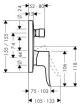

Hansgrohe Wannenmischer Unterputz Metris F-Set eckig chr.m.Sicherungskombination , 31451000 von Hansgrohe für #price# bei neuesbad.de kaufen. ☐ Kauf auf Rechnung ☐ Individuelle Beratung ☐ Mehrfach ausgezeichnete Shop ☐ jetzt kaufen

hansgrohe Metris Einhebel-Wannenarmatur Unterputz mit integrierter Sicherungskombination nach EN1717 für iBox universal, 31451000

- Unterputz-Armatur für die Badewanne - einschließlich Sicherungskombination. Mit Umsteller z. B. für 1 Duschkopf
- Hohe Durchflussmenge für großen Wasserspaß: Wasserdurchfluss der Armatur (bei 3 bar): 25 l/min
- Besonders langlebig: ausgestattet mit hochwertigem, leichtgängigem Keramikmischsystem von hansgrohe
- Einfach zu bedienen: Über den eleganten Griff des Einhebelmischers werden Temperatur und Wassermenge leichtgängig eingestellt
- Automatische Rückstellung: die Armatur schaltet nach dem Abdrehen des Wassers von Duschkopf auf Wanneneinlauf
- Mit Rückflussverhinderer und Rohrbelüfter: verhindert das Eindringen von Brauchwasser in die Trinkwasserleitung bei Unterdruck (Sicherungskombination)
- Vorteil Unterputz-Installation: Mehr Platz am Wannenrand. Grundset zur Installation benötigt (#01800180)
- Glänzender Auftritt: Die brillante, leicht zu reinigende Chromoberfläche überzeugt mit dauerhaftem Glanz
- Besonders sicher: Eine bei Montage einstellbare Temperaturbegrenzung schützt vor zu heißem Wasser
- Lieferumfang: Einhebel-Wannenmischer, Funktionsblock, Befestigungsmaterial, Montageanleitung
- In allen Bestandteilen sind Premium-Materialien verbaut – für mehr Sicherheit und Nachhaltigkeit im Haushalt
- 5 Jahre freiwillige Herstellergarantie auf ein Produkt, das nach höchsten Qualitätsstandards gefertigt wurde
- hansgrohe seit 1901 – die Premium-Marke für zuverlässige Bad- und Küchenprodukte

weitere Details:

Farbe: Chrom
Anschlussart: Grundkörper
Rückflussverhinderer: mit Rückflussverhinderer
Anzahl Griffe: Einhebel
Montageart: Wandmontage
Gewicht netto in kg: 2,10
Höhe netto in mm: 196
Breite netto in mm: 155
Tiefe netto in mm: 65

Artikeleigenschaften

Farbe: chrom
Typ: Wannenarmatur Unterputz