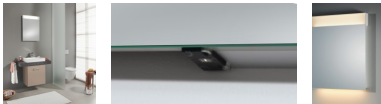

Sanipa Reflection Lichtspiegel LINUS 50 mit LED-Beleuchtung, LS7209Z

663,48 € *

* Preise inkl. gesetzlicher MwSt. zzgl. Versandkosten

Marke: Sanipa
Bestell-Nr.: SALS7209Z

Sanipa Reflection Lichtspiegel LINUS 50 mit LED-Beleuchtung, LS7209Z von Sanipa für #price# bei neuesbad.de kaufen. Kauf auf Rechnung
Individuelle Beratung Mehrfach ausgezeichnete Shop jetzt kaufen

Reflection Lichtspiegel LINUS

Eine angenehme Atmosphäre im Badezimmer schafft der innovative Sanipa Reflection Lichtspiegel LINUS mit horizontalem Lichtfeld und modernster LED-Technik. Von schmalen 50 cm bis zu beachtlichen 175 cm stehen sieben Breiten zur Wahl. Passend für jede Stimmung und jeden Einsatz findet sich immer die ideale Beleuchtung, durch die frei einstellbare Lichtfarbe und die 3-stufige Dimmfunktion.

Produktdetails:

Höhe waagrecht integriertes Lichtfeld: 8,5 cm
1 waagrecht integriertes Lichtfeld
1 Touch-Sensor mit LED-Orientierungslicht unten-mittig

Beleuchtung:

LED-Beleuchtung: 6,98 Watt
Helligkeit 3-stufig dimmbar
Frei einstellbare Lichtfarbe von Warmwhite zu Coolwhite
Kelvin: 2700 K - 6500 K
Energieeffizienzklasse: A+
Alle eingebauten Elektroteile sind VDE geprüft und damit sicher für Ihr Bad
Farb- und Strukturabweichungen in den Abbildungen möglich

weitere Produktdetails:

Breite (cm): 50
Höhe (cm): 59,5
Tiefe (cm): 4,5
Material: Kristallglas
Farbe: Verspiegelt
Form: Rechteckig
Montage: Wandmontage
Fassung: LED
Energieeffizienzklasse: A+
Energiekennung:
Geeignet für: A++, A+, A
Diese Leuchte enthält eingebaute LED-Lampen
Die Lampen können in der Leuchte nicht ausgetauscht werden
Leuchtmittel: LED fest verbaut