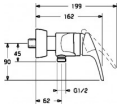

Hansa Einhand-Brause-Batterie Hansamix 0167 verchromt von Hansa für #price# bei neuesbad.de kaufen. ☐ Kauf auf Rechnung ☐ Individuelle Beratung ☐ Mehrfach ausgezeichnete Shop ☐ jetzt kaufen

Hansa Einhand-Brause-Batterie Hansamix 0167 verchromt

Allgemeine Attribute:

Produktgruppe: Duscharmatur
Einbauart: Wandmontage
Technisches Merkmal: Einhebelmischer
Oberfläche: Chrom

Produkt Eigenschaften:

Verbindung: S-Anschlüsse, Abdeckung(en), Schalldämpfer
Hebel/Bediengriff: Einhandbedienhebel/Griff, Hebel mit W+K-Kennzeichnung
Temperatureinstellungen: Temperaturbegrenzer, Heißwassersperre einstellbar (im Lieferumfang enthalten)
Mechanische Teile: HANSAECO 4.8 Steuerpatrone mit keramischen Dichtscheiben zur Wassermengen- und Temperatureinstellung. Wasserbremse bei ca. 60% Wassermenge, Rückflussverhinderer
Spezielle Eigenschaften: Armaturenkörper aus verzinkungsbeständigem Messing (DZR)

Flieseigenschaften:

Spar-Durchfluss bei 300 kPa: 9,60 l/min
Durchfluss bei 300 kPa: 19,20 l/min

Bestimmungen/Vorschriften:

EN Standard: EN 817
Geräuschklasse: I (ISO 3822) ZULASSUNGEN:
DVGW: NW-6506BU0493
KIWA: K6116/08
ABP: PA-IX 29934/IB

Technische Eigenschaften:

DN-Größe: DN15
Material: Messing
Heißwasserversorgung: max. +80°C