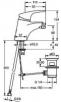

## Hansa Einhand-Einlochbatterie für Sitzwaschbecken Hansamix 0106 chrom

**179,90 € \***

\* Preise inkl. gesetzlicher MwSt. zzgl. Versandkosten

Marke: Hansa

Bestell-Nr.: HA01063283

Hansa Einhand-Einlochbatterie für Sitzwaschbecken Hansamix 0106 chrom von Hansa für #price# bei neuesbad.de kaufen.  Kauf auf Rechnung   
Individuelle Beratung  Mehrfach ausgezeichnete Shop  jetzt kaufen

### Produkt Eigenschaften:

Strahlreglertyp: PCA konstante Durchflussleistung unabhängig vom Fließdruck, Kugelgelenk  
Verbindung: Anschluss über flexible Druckschläuche  
Montage: 1-Loch  
Hebel/Bediengrifftyp: Einhandbedienhebel/Griff, Hebel mit W+K-Kennzeichnung  
Auslaufart: Feststehender Auslauf  
Erweiterung: Ablaufgarnitur mit Zugstange  
Temperatureinstellungen: Temperaturbegrenzer, Heißwassersperre einstellbar (im Lieferumfang enthalten)  
Mechanische Teile: HANSAECO 4.8 Steuerpatrone mit keramischen Dichtscheiben zur Wassermengen- und Temperatureinstellung. Wasserbremse bei ca. 60% Wassermenge  
Spezielle Eigenschaften: Armaturenkörper aus zinkunbeschichtetem Messing (DZR), Rapid-Montagesystem

### Technische Eigenschaften:

DN-Größe: DN15  
Ausladung: 113 mm  
Material: Messing  
Heißwasserversorgung: max. +70C  
Arbeitsdruck: 50  
1000 kPa  
Anschlussgröße: G3/8  
Sicherungseinrichtung (EN1717): AA