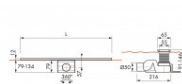

## Easy Drain Water-stop "Morse" 100 cm

**321,16 € \***

\* Preise inkl. gesetzlicher MwSt. zzgl. Versandkosten

Marke: ESS

Bestell-Nr.: ESED-WS-M-100

Easy Drain Water-stop "Morse" 100 cm von ESS für #price# bei neuesbad.de kaufen.  Kauf auf Rechnung  Individuelle Beratung  Mehrfach ausgezeichnete Shop  jetzt kaufen

- Duschrinne EasyDrain Waterstop Morse, Baulänge 100 mm, Sperrwasserhöhe 50 mm
- Easy Drain Waterstop Duschrinne
- Komplettsset bestehend aus Rinnenkörper, Abdeckung Morse (geschlitzt - Edelstahl gebürstet), Siphon und vormontiertem Abdichtungsvlies
- (200 x 150 cm) mit WPS Technik (10 Jahre Garantie)
- Sperrwasserhöhe: 50 mm
- DIN 1253 zertifiziert
- ETAG zertifiziert
- Technische Daten:
- Bauhöhe: 79 mm
- Länge: 1000 mm
- Anschlussmaß: DN 50
- Ablaufleistung:
- 41 l/min
- Einbau und Abdichtung entsprechend der Einbauhinweise des Herstellers mit
- ( ) Easy2Seal 2K RAPID Abdichtungsset
- ( ) ...
- Liefernachweis: ESS Easy Sanitary Solutions
- 
- Artikelnummer: ED-WS-M-100
-