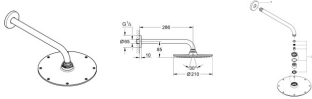

Grohe Kopfbrauseset Rainshower Cosm. 210 26052 Brausearm 286mm chrom, 26052000

304,27 € *

* Preise inkl. gesetzlicher MwSt. zzgl. Versandkosten

Marke: Grohe

Bestell-Nr.: FG26052000

Grohe Kopfbrauseset Rainshower Cosm. 210 26052 Brausearm 286mm chrom, 26052000 von Grohe für #price# bei neuesbad.de kaufen. Kauf auf Rechnung Individuelle Beratung Mehrfach ausgezeichnete Shop jetzt kaufen

Rainshower Cosmopolitan 210

Kopfbrause-Set 286 mm, 1 Strahlart

bestehend aus:

Rainshower Cosmopolitan 210 Metall-Kopfbrause (28 368)

1 Strahlart

Rain

Brausearm Rainshower 286 mm (28 576)

GROHE DreamSpray Perfektes Strahlbild

GROHE Long-Life Oberfläche

SpeedClean Antikalk-System

Oberfläche: chrom

Artikeleigenschaften

Farbe: chrom

Typ: Kopfbrause