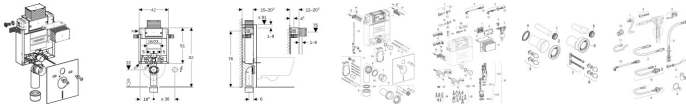

Geberit Kombifix Element für Wand-WC 82cm, 11000001

252,52 € *

* Preise inkl. gesetzlicher MwSt. zzgl. Versandkosten

Marke: Geberit

Bestell-Nr.: 11000001

Geberit Kombifix Element für Wand-WC 82cm, 11000001 von Geberit für #price# bei neuesbad.de kaufen. Kauf auf Rechnung Individuelle Beratung Mehrfach ausgezeichnete Shop jetzt kaufen

Geberit Kombifix Element für Wand-WC, 82 cm, mit Omega UP-Spülkasten 12 cm

Verwendungszwecke

- Für gemauerte Wände
- Für Wand-WCs mit Anschlussmaßen nach DIN EN 33:2011-11
- Für 2-Mengen-Spülung

Eigenschaften

- Montagetiefe verstellbar, 12–20,5 cm
- Montage- und Instandhaltungsarbeiten am UP-Spülkasten werkzeuglos
- Mit Leerrohr für Wasserzuleitung für Geberit AquaClean Dusch-WCs und für Anschlusskabel
- 50 Jahre Ersatzteilsicherheit
- UP-Spülkasten einteilig mit geschweißtem Spülrohr

Zusätzlicher Lieferumfang

- Wasseranschluss R 1/2", MasterFix- und MeplaFix-fähig, mit integriertem Eckventil und Handrad
- Bauschutz für Serviceöffnung
- Anschlussset für WC, \varnothing 90 mm
- Anschlussbogen aus PE-HD, \varnothing 90 mm
- Übergangsmuffe aus PE-HD, \varnothing 90 / 110 mm
- 2 Schutzstopfen
- Schallschutzset
- 2 Gewindestangen M12
- Befestigungsmaterial