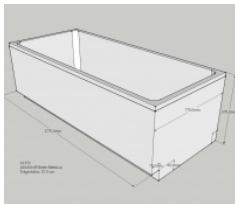

Neuesbad Wannenträger für Bette Lux 1800x800

347,08 € *

* Preise inkl. gesetzlicher MwSt. zzgl. Versandkosten

Marke: Neuesbad
Bestell-Nr.: NBSW11421

Neuesbad Wannenträger für Bette Lux 1800x800 von Neuesbad für #price# bei neuesbad.de kaufen. Kauf auf Rechnung Individuelle Beratung
 Mehrfach ausgezeichnete Shop jetzt kaufen

- Badewannenträger
- für Bette Lux
- 1800x800
- aus FCKW-freiem, geschäumtem Polystyrol
- schall- und wärmedämmend
- inkl. Wandabstandsleisten und
- Kunststoffbefestigungsstiften
- Länge: 1770 mm
- Breite: 770 mm
- Höhe: 570 mm
- Modell: Bette Lux
- Artikel-Nr.: SW 11421
- Hersteller:
- Kunststofftechnik Schedel GmbH
- Oelsnitzer Straße 55
- 08223 Falkenstein