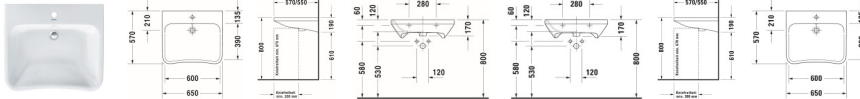

Duravit DuraStyle Waschtisch Weiß Hochglanz 650 mm - 2329650000

306,01 € *

* Preise inkl. gesetzlicher MwSt. zzgl. Versandkosten

Marke: Duravit

Bestell-Nr.: DU2329650000

Duravit DuraStyle Waschtisch Weiß Hochglanz 650 mm - 2329650000 von Duravit für #price# bei neuesbad.de kaufen. Kauf auf Rechnung Individuelle Beratung Mehrfach ausgezeichnete Shop jetzt kaufen

Duravit DuraStyle Waschtisch Vital 650 mm Weiß Hochglanz, Hahnlochbank, Anzahl Hahnlöcher pro Waschplatz: 1, Überlauf – 2329650000

Details:

- 1 Becken
- 1 Waschplatz
- Aus hochwertiger, langlebiger Sanitärkeramik: Besonders widerstandsfähiges, kratzresistentes Material mit hohem Härtegrad, reinigungsfreundlicher und hygienischer Oberfläche
- Barrierefrei
- Für 1-Loch-Armaturen geeignet
- Komplett von unten glasiert für mehr Hygiene und damit für die wandhängende Einzelmontage geeignet
- Mit Hahnlochbank
- Mit Überlauf
- Wandhängende Montage

weitere Details:

- Duravit DuraStyle Waschtisch
- Weiß Hochglanz
- Rechteckig
- Anzahl Waschplätze: 1 Mitte
- Hahnlochbank: Ja
- Anzahl Hahnlöcher pro Waschplatz: 1 Mitte
- Überlauf: Ja
- Barrierefreie Ausführung
- Von unten glasiert
- Rückwand glasiert: Nein
- 650 mm

Artikeleigenschaften

Farbe: weiss glänzend

Typ:	Waschtisch
Breite:	650
Höhe:	170
Tiefe:	570