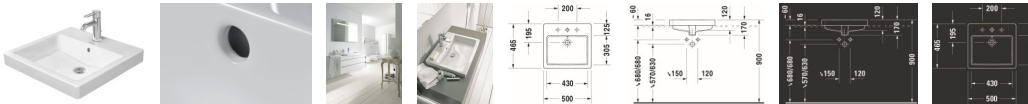

Duravit Vero Einbauwaschtisch Weiß Hochglanz 500 mm - 031550000

230,26 € *

* Preise inkl. gesetzlicher MwSt. zzgl. Versandkosten

Marke: Duravit
Bestell-Nr.: DU031550000

Duravit Vero Einbauwaschtisch Weiß Hochglanz 500 mm - 031550000 von Duravit für #price# bei neuesbad.de kaufen. Kauf auf Rechnung Individuelle Beratung Mehrfach ausgezeichnete Shop jetzt kaufen

Duravit Vero Einbauwaschtisch 500 mm Weiß Hochglanz, Hahnlochbank, Anzahl Hahnlöcher pro Waschplatz: 1, Überlauf – 031550000

Details:

- 1 Becken
- 1 Waschplatz
- Aus hochwertiger, langlebiger Sanitärkeramik: Besonders widerstandsfähiges, kratzresistentes Material mit hohem Härtegrad, reinigungsfreundlicher und hygienischer Oberfläche
- Für 1-Loch-Armaturen geeignet
- Für Einbau von oben
- Für die Montage mit Möbeln geeignet
- Mit Hahnlochbank
- Mit Überlauf

weitere Details:

- Duravit Vero Einbauwaschtisch
- Ausführung Waschtisch: Einbau
- 500x465 mm
- Weiß Hochglanz
- Hahnlochbank: Ja
- Anzahl Hahnlöcher pro Waschplatz: 1
- Überlauf: Ja
- Montageart: Einbau von oben

Artikeleigenschaften

Farbe:	weiss glänzend
Typ:	Waschtisch
Breite:	500
Tiefe:	465
Höhe:	170