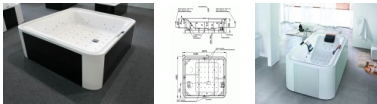

Hoesch Whirlwanne Ergo+ 6444 & Kombi-System, von Hoesch für #price# bei neuesbad.de kaufen. ☐ Kauf auf Rechnung ☐ Individuelle Beratung ☐ Mehrfach ausgezeichnete Shop ☐ jetzt kaufen

- Der Name sagt es schon: Die neue Wannenfamilie Ergo+ von yellow design bietet weit mehr als bloße Ergonomie fürs Bad. Mehr Bewegungsfreiheit nicht nur bei den ovalen, rechteckigen oder quadratischen Ausführungen, sondern auch bei der Eckvariante. Mehr Individualität, denn jedes Modell ist als Einbauversion oder freistehend mit Glasverkleidung erhältlich ☐ als Badewanne oder Whirlwanne. Mehr BadeGenuss durch die umlaufende Überlaufrinne, optional mit LED-Beleuchtung. Für tieferes Eintauchen beim Baden und als Spritzschutz beim Whirlen. Weitere Pluspunkte sind auf Wunsch die Nackenkissen und Armlehnen aus hautfreundlichem Gelmaterial.

Länge außen: 2075 mm

- Breite außen: 1950 mm
- Länge innen: 1700 mm
- Breite innen: 1575 mm
- Länge Boden: 1380 mm
- Breite Boden: 1070 mm
- Tiefe: 480 mm
- Installationshöhe Badewanne: 660-700 mm
- Installationshöhe Whirlwanne: 700 mm
- Nutzinhalt: 806l

HOESCH freistehende Quadrat-Whirlwanne Ergo+ 2075x1950 mm, mit Außenverkleidung, System Ergo+

- Whirlsystem Ergo+:
- Ausstattung
- 26 Whirldüsen, Ø 60 mm
- 29 Air-Düsen
- Gebläse regelbar mit Luftvorheizer und mit Ozonisierung
- Whirlpumpe regelbar, selbstentleerend
- Wannerrandtastatur
- Funkfernbedienung
- HOESCH Steuerung 230 V, 50/60 Hz
- Komplett installiertes Rohrleitungssystem
- Sichtbare Einbauteile verchromt
- Funktion
- Whirlmassage, Leistung regulierbar + / ☐ und mit Intervalleffekt
- Zuschaltbare Gebläseluftbeimischung
- Airmassage, Leistung regulierbar + / ☐ und mit Intervalleffekt
- Luftbeheizung
- Passive Luftbeimischung
- Restwasserentleerung
- Trockenlaufschutz
- Halbautomatische Systemdesinfektion
- Vollautomatische Nachrocknung
- •