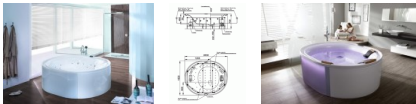

Hoesch Whirlwanne Ergo+ 6437 & Kombi System, von Hoesch für #price# bei neuesbad.de kaufen. ☐ Kauf auf Rechnung ☐ Individuelle Beratung ☐ Mehrfach ausgezeichnete Shop ☐ jetzt kaufen

- Der Name sagt es schon: Die neue Wannenfamilie Ergo+ von yellow design bietet weit mehr als bloße Ergonomie fürs Bad. Mehr Bewegungsfreiheit nicht nur bei den ovalen, rechteckigen oder quadratischen Ausführungen, sondern auch bei der Eckvariante. Mehr Individualität, denn jedes Modell ist als Einbauversion oder freistehend mit Glasverkleidung erhältlich ☐ als Badewanne oder Whirlwanne. Mehr BadeGenuss durch die umlaufende Überlaufrinne, optional mit LED-Beleuchtung. Für tieferes Eintauchen beim Baden und als Spritzschutz beim Whirlen. Weitere Pluspunkte sind auf Wunsch die Nackenkissen und Armlehnen aus hautfreundlichem Gelmaterial.

Länge außen: 2000 mm

- Breite außen: 1600 mm
- Länge innen: 1800 mm
- Breite innen: 1400 mm
- Länge Boden: 1000 mm
- Breite Boden: 1045 mm
- Tiefe: 480 mm
- Installationshöhe Badewanne: 660-700 mm
- Installationshöhe Whirlwanne: 700 mm
- Nutzinhalt: 514l

HOESCH Oval-Whirlwanne Ergo+ 2000x1600 mm, Einbauversion, System Ergo+

- ●
- Whirlsystem Ergo+:
- ●
- Ausstattung
- 22 Whirldüsen, Ø 60 mm
- 24 Air-Düsen
- Gebläse regelbar mit Luftvorheizer und mit Ozonisierung
- Whirlpumpe regelbar, selbstentleerend
- Wannerrandtastatur
- Funkfernbedienung
- HOESCH Steuerung 230 V, 50/60 Hz
- Komplett installiertes Rohrleitungssystem
- Sichtbare Einbauteile verchromt
- ●
- Funktion
- Whirlmassage, Leistung regulierbar + / ☐ und mit Intervalleffekt
- Zuschaltbare Gebläseluftbeimischung
- Airmassage, Leistung regulierbar + / ☐ und mit Intervalleffekt
- Luftbeheizung
- Passive Luftbeimischung
- Restwasserentleerung
- Trockenlaufschutz
- Halbautomatische Systemdesinfektion
- Vollautomatische Nachtrocknung
- ●