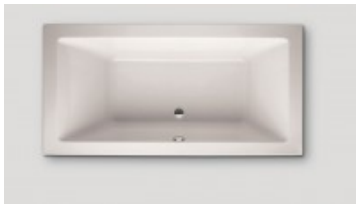

Hoesch Whirlwanne Scelta 3669 & Tergum Whirl,

2810,14 € *

* Preise inkl. gesetzlicher MwSt. zzgl. Versandkosten

Marke: Hoesch

Bestell-Nr.: HO3669N.010305002

Hoesch Whirlwanne Scelta 3669 & Tergum Whirl, von Hoesch für #price# bei neuesbad.de kaufen. ☐ Kauf auf Rechnung ☐ Individuelle Beratung ☐ Mehrfach ausgezeichnete Shop ☐ jetzt kaufen

- Lassen Sie mit TERGUM Ihre Rückenschmerzen verschwinden
- ist ihr Nacken verspannt? Spüren Sie die unzähligen Stunden am Schreibtisch in ihrem Rücken? Wer viel sitzt, leidet häufig unter Rückenschmerzen.
- Erleichterung verschafft ihnen nunmehr unser neues Whirlsystem TERGUM. im Gegensatz zu klassischen Systemen mit Whirl und airdüsen wurde TERGUM speziell gegen Verspannungen und Durchblutungsstörungen im Rücken entwickelt. mit zehn hochwertigen, exakt ausgerichteten Rückendüsen werden die schmerzenden Stellen im Rücken gezielt behandelt. Um sich und ihrem Rücken etwas Gutes zu tun, brauchen Sie somit kein komplettes Whirlsystem in ihrer HOESCH-badewanne mehr ☐ nutzen Sie einfach TERGUM.
- ●

Länge außen: 1800 mm

- Breite außen: 800 mm
- Länge innen: 1600 mm
- Breite innen: 600 mm
- Länge Boden: 1100 mm
- Breite Boden: 465 mm
- Tiefe: 480 mm
- Installationshöhe Badewanne: 630-695 mm
- Installationshöhe Whirlwanne: 650-690 mm
- Nutzinhalt: 195l

HOESCH Rechteck-Whirlwanne Scelta 1800 x 800 mm aus hochwertigem Sanitäracryl (PMMA) , als Einbauversion, System Tergum

- ●
- HOESCH Whirlsystem Tergum:
- ●
- Ausstattung
- ●
- 10 Rückendüsen
- Gebläse 400W regelbar mit Luftvorheizer und mit Ozonisierung
- Whirlpumpe 900W regelbar, selbstleerend
- Absaugdüse kombiniert mit der Ab-/Überlaufarmatur HOESCH Combi
- Funkfernbedienung
- HOESCH Steuerung 230 V, 50/60 Hz
- Komplett installiertes Rohrleitungssystem
- Sichtbare Einbauteile verchromt
- ●
- Funktion
- Whirlmassage, Leistung regulierbar + / ☐ und mit Intervalleffekt
- Zuschaltbare Gebläseluftbeimischung
- Luftbeheizung
- Passive Luftbeimischung