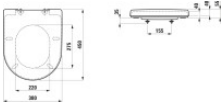

LAUFEN WC-Sitz mit Deckel LAUFEN Pro mit Absenkautomatik, weiß, 89695.1, 896951300001

97,28 € *

* Preise inkl. gesetzlicher MwSt. zzgl. Versandkosten

Marke: LAUFEN

Bestell-Nr.: LAH8969513000001

LAUFEN WC-Sitz mit Deckel LAUFEN Pro mit Absenkautomatik, weiß, 89695.1, 8969513000001 von LAUFEN für #price# bei neuesbad.de kaufen.

Kauf auf Rechnung Individuelle Beratung Mehrfach ausgezeichnete Shop jetzt kaufen

WC-Sitz mit Deckel Laufen Pro mit Absenkautomatik, weiß

Artikel: WC-Sitz mit Deckel

Farbe: 300 weiß

Ausführung:

Universal-WC-Sitz

Farbe: weiss glänzend

Typ: WC-Sitz

Tiefe: 370

Breite: 450

Höhe: 55