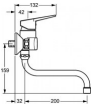

Hansa Einhand-Wannen-Batterie Aufputz Hansatwist 0974, Vollhebel verchromt, 09742183

215,02 € *

* Preise inkl. gesetzlicher MwSt. zzgl. Versandkosten

Marke: Hansa

Bestell-Nr.: HA09742183

Hansa Einhand-Wannen-Batterie Aufputz Hansatwist 0974, Vollhebel verchromt, 09742183 von Hansa für #price# bei neuesbad.de kaufen. Kauf auf Rechnung Individuelle Beratung Mehrfach ausgezeichnete Shop jetzt kaufen

Hansa Einhand-Wannen-Batterie Aufputz Hansatwist 0974, Vollhebel verchromt, 09742183

Allgemeine Attribute:

Produktgruppe: Wannen
und Brausearmatur
Einbauart: Wandmontage
Technisches Merkmal: Einhebelmischer
Oberfläche: Chrom

Produkt Eigenschaften:

Verbindung: S-Anschlüsse, Abdeckung(en), Schalldämpfer
Hebel/Bediengrifftyp: Einhandbedienhebel/Griff, Hebel mit W+K-Kennzeichnung
Auslaufart: Feststehender Auslauf
Umstellerart: Zugumsteller, Automatische Rückstellung
Temperatureinstellungen: Temperaturbegrenzer, Heißwassersperre einstellbar (im Lieferumfang enthalten)
Mechanische Teile: 3.5 classic Steuerpatrone mit keramischen Dichtscheiben zur Wassermengen- und Temperatureinstellung, Rückflussverhinderer
Spezielle Eigenschaften: Armaturenkörper aus verzinkungsbeständigem Messing (DZR)
Zusätzlich Eigenschaften: Eigensicherung gegen Rückfließen im häuslichen Gebrauch (nach DIN EN 1717)

DN-Größe: DN15

Ausladung: 162 mm
Material: Messing
Heißwasserversorgung: max. +90C
Arbeitsdruck: 50
1000 kPa
Anschlussgröße: G3/4
Installationsabstand: CC150 +
15 mm
Sicherungseinrichtung (EN1717): EB

Logistik: