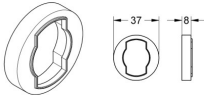

Grohe Ausgleichsscheibe 48051 , 48051000

8,57 € *

* Preise inkl. gesetzlicher MwSt. zzgl. Versandkosten

Marke: Grohe

Bestell-Nr.: FG48051000

Grohe Ausgleichsscheibe 48051 , 48051000 von Grohe für #price# bei neuesbad.de kaufen. Kauf auf Rechnung Individuelle Beratung
Mehrfach ausgezeichnete Shop jetzt kaufen