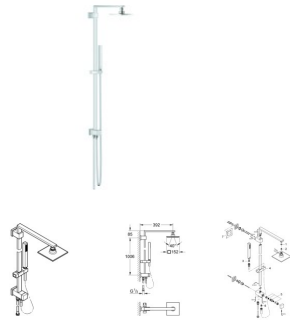

Grohe Duschsystem Euphoria Cube 27696

618,63 € *

* Preise inkl. gesetzlicher MwSt. zzgl. Versandkosten

Marke: Grohe

Bestell-Nr.: FG27696000

Grohe Duschsystem Euphoria Cube 27696 von Grohe für #price# bei neuesbad.de kaufen. ☐ Kauf auf Rechnung ☐ Individuelle Beratung ☐ Mehrfach ausgezeichnete Shop ☐ jetzt kaufen

Euphoria Cube System 152

Duschsystem mit Umstellung für die Wandmontage

bestehend aus:

Brausearm Ausladung 400 mm

Wechsel zwischen Hand- und Kopfbrause mittels Umstellung

Euphoria Cube 152 Kopfbrause (27 705)

Strahlart: Rain

mit Kugelgelenk, Drehwinkel $\pm 20^\circ$

Euphoria Cube Stick Handbrause (27 698)

in der Höhe verstellbar mittels Gleitelement

Brauseschlauch Silverflex 1.750 mm (28 388)

Silverflex Brauseschlauch 800 mm

Wasseranschluss über 1/2"-Gewinde des 800 mm Brauseschlauchs an Armatur / Wandabgangsbogen

GROHE DreamSpray Perfektes Strahlbild

GROHE Long-Life Oberfläche

SpeedClean Antikalk-System

TwistStop gegen Verdrehen des Brauseschlauchs

für Durchlauferhitzer ab 18 kW/h geeignet

Minstdurchfluss 7 l/min

Oberfläche: chrom

Artikeleigenschaften

Farbe: chrom

Typ: Duschsystem