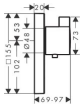

Hansgrohe Highflow Thermostat ShowerSelect, 15761000, für 1 Verbraucher , 15761000 von Hansgrohe für #price# bei neuesbad.de kaufen. ☐
Kauf auf Rechnung ☐ Individuelle Beratung ☐ Mehrfach ausgezeichnete Shop ☐ jetzt kaufen

hansgrohe ShowerSelect Thermostat HighFlow Unterputz für 1 Funktion und einen zusätzlichen Abgang, 15761000

- 1 Verbraucher und ein zusätzlicher Abgang
- komfortables Ein-/Ausschalten eines Verbrauchers durch Select-Button
- Thermostatkartusche, Start/ Stop Ventil zur Bedienung der Verbraucher
- Durchfluss für Handbrause bei 3 bar: 34 l/min
- Durchflussmenge oberer Abgang: 59 l/min
- maximale Durchflussmenge bei 3 bar: 59 l/min
- min. Betriebsdruck: 1 bar
- max. Betriebsdruck: 10 bar
- Sicherheitssperre bei 40 °C
- Temperaturbegrenzung einstellbar
- Anschlussart: Grundkörper
- Schmutzfangsieb integriert
- Thermostat wird geliefert mit Taste Handbrause
- Geräuschgruppe: I
- Durchflussklasse: C

weitere Details:

Farbe: Chrom
Anschlussart: Grundkörper
Form: eckig
Montageart: Wandmontage
Durchflussmenge bei 3 bar: 59 l/min
Gewicht netto in kg: 1,84
Höhe netto in mm: 155
Breite netto in mm: 155
Tiefe netto in mm: 67

Artikeleigenschaften

Farbe: chrom
Typ: Thermostat Unterputz