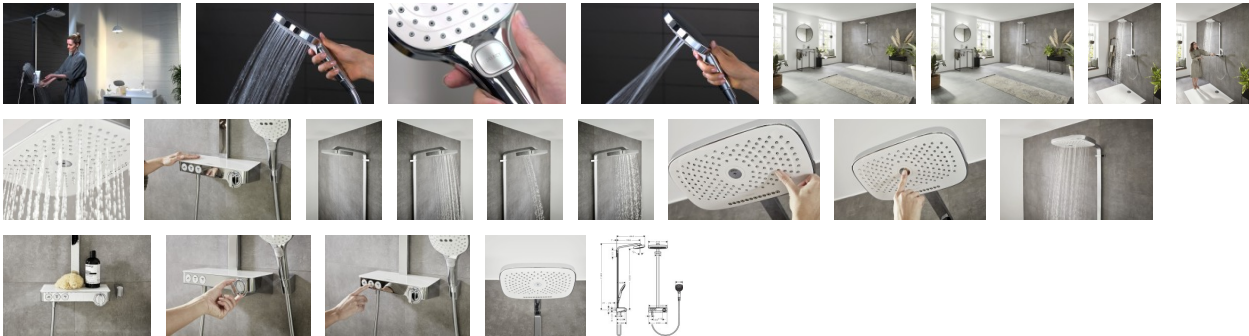

Hansgrohe Showerpipe Raindance Select weiss/chr von Hansgrohe für #price# bei neuesbad.de kaufen. ☐ Kauf auf Rechnung ☐ Individuelle Beratung ☐ Mehrfach ausgezeichnete Shop ☐ jetzt kaufen

hansgrohe Raindance Select E Duschesystem 300 3 Strahlarten mit ShowerTablet Select 300, 27127400

- Duschvergnügen: Der 300 mm große Duschkopf verwöhnt mit gleichmäßigem, üppigem Wasserstrom (XXL-Performance)
- Große Auswahl: jeweils drei Strahlarten bei Kopf- und Handbrause: Rain, RainAir und RainStream bzw. Rain, Whirl und RainAir
- Leicht zu reinigen: Kalk lässt sich einfach von den Silikondüsen am Duschkopf abwischen (QuickClean)
- hansgrohe Raindance steht für ausgezeichnetes Design und hochwertige Produktqualität, die das Bad aufwerten.
- Komfortabel umschalten: auf Knopfdruck schnell und einfach die gewünschte Strahlart auswählen (Select)
- Großartiges Wasservergnügen: die Kopfbrause liefert max. 19 l/min, die Handbrause max. 15 l/min (je bei 3 bar)
- Mehr Komfort: das Thermostat hält die eingestellte Wunschtemperatur und schützt zuverlässig vor zu heißem oder zu kaltem Wasser
- Komfort auf ganzer Länge: mit 1,60 m langem Duschschauch für große Bewegungsfreiheit. Eine spezielle Befestigung verhindert lästiges Verdrehen
- Praktische Ablage: die elegante Thermostat-Oberfläche besteht aus weißem Sicherheitsglas
- Einfache Installation: passt an vorhandene Standard-S-Anschlüsse (Größe G ½, DN15)
- Lieferumfang: Showerpipe mit Thermostat, S-Anschlüsse, Tasten Handbrause, Rain large, Waterfall, Befestigungsmaterial, Montageanleitung
- In allen Bestandteilen sind Premium-Materialien verbaut – für mehr Sicherheit und Nachhaltigkeit im Haushalt
- hansgrohe seit 1901 – die Premium-Marke für zuverlässige Bad- und Küchenprodukte
- 5 Jahre freiwillige Herstellergarantie auf ein Produkt, das nach höchsten Qualitätsstandards gefertigt wurde

weitere Details:

Farbe: Weiß/Chrom
Besteht aus: Handbrause, Kopfbrause, Brausethermostat, Brauseschlauch, Brausehalter, Brausestange
Brausekopfgröße: 300 x 190 mm
Form: softsquare
Montageart: Wandmontage
Strahlarten: 3 Strahlarten
Durchflussmenge bei 3 bar: 19 l/min
Material: Metall
Gewicht netto in kg: 9,67