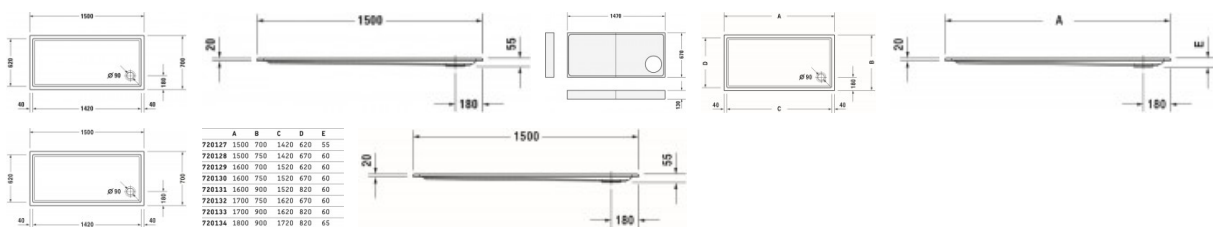

## Duravit Starck Slimline Duschwanne Weiß 1500x700 mm - 72012700000000

**494,55 € \***

\* Preise inkl. gesetzlicher MwSt. zzgl. Versandkosten

Marke: Duravit

Bestell-Nr.: DU72012700000000

Duravit Starck Slimline Duschwanne Weiß 1500x700 mm - 72012700000000 von Duravit für #price# bei neuesbad.de kaufen.  Kauf auf Rechnung  
 Individuelle Beratung  Mehrfach ausgezeichnete Shop  jetzt kaufen

### Duravit Starck Slimline Duschwanne 1500x700 mm Weiß, Ecke links, Ecke rechts, Material: Sanitäracryl, Rechteckig – 72012700000000

#### weitere Details:

- Duravit Starck Slimline Duschwanne
- Rechteckig
- Weiß
- Material: Sanitäracryl
- Position Ablauf: Ecke
- Höhe: 55 mm

#### Artikeleigenschaften

Typ:	Duschwanne
Breite:	1500
Tiefe:	700
Höhe:	55
Farbe:	weiss glänzend
Material:	Acryl