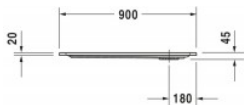

A	B	C	D	E
720114	800	800	720	720	45
720115	900	900	820	820	45
720116	1000	1000	920	920	50