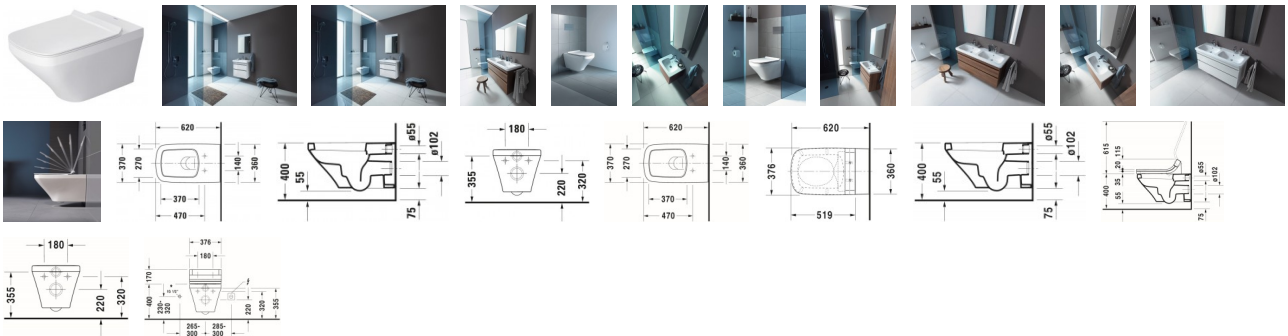

Duravit DuraStyle Wand WC Weiß Hochglanz 620 mm - 2537090000 von Duravit für #price# bei neuesbad.de kaufen. ☐ Kauf auf Rechnung ☐ Individuelle Beratung ☐ Mehrfach ausgezeichnete Shop ☐ jetzt kaufen

Duravit DuraStyle Wand WC, 620 mm, Weiß Hochglanz, Tiefspüler, Spülrand: geschlossen, Inkl. verdeckte Befestigung, 4,5 l, Abgang: waagrecht – 2537090000

Im DuraStyle Tiefspül-Wand WC by Matteo Thun und Antonio Rodriguez fusioniert schlichte Eleganz mit hoher Funktionalität! Seine moderne, zurückhaltende Formensprache mit dezenter Randbetonung verschmilzt mit dem dazu passenden ultra-flachen Duravit DuraStyle WC-Sitz (bitte separat bestellen) zu einem stilvollen Badobjekt, das durch höchste Qualität überzeugt: Der geschlossene Spülrand verhindert Überspritzen und sorgt für gleichmäßige Wasserverteilung sowie maximale Hygiene. Trotz des geringen Spülwasserbedarfs von nur 4,5 Litern werden hygienisch einwandfreie Spülergebnisse erzielt. Die hochwertige, langlebige Sanitärkeramik zeichnet sich durch einen hohen Härtegrad sowie ihre kratzresistente und reinigungsfreundliche Oberfläche aus. Optionale Hygiene-Features sind die antibakterielle Keramikglasur HygieneGlaze oder die wasserabweisende WonderGliss Beschichtung. Dank der im Lieferumfang enthaltenen verdeckten Durafix-Wandbefestigung gelingt eine schnelle und unsichtbare Installation für eine stilvolle Optik.

Details:

- Aus hochwertiger, langlebiger Sanitärkeramik: Besonders widerstandsfähiges, kratzresistentes Material mit hohem Härtegrad, reinigungsfreundlicher und hygienischer Oberfläche
- Besonders effizienter, sparsamer Wasserverbrauch: Unified Water Label (UWL) Klasse 1
- Geschlossener Spülrand für gleichmäßige Wasserverteilung ohne Überspritzen und maximale Hygiene: Durch kleine Öffnungen kann kaum Schmutz eindringen.
- Große Spülwassermenge 4,5 Liter
- Patentiertes Befestigungssystem Durafix: Verdeckte Befestigung aus Metall, besonders schnell und problemlos zu installieren - und dabei völlig unsichtbar
- Tiefspüler: für minimale Geruchsbelästigung
- Verdeckte Befestigung: Harmonisches Bild, Design wird durch nichts gestört
- Wandhängende Montage