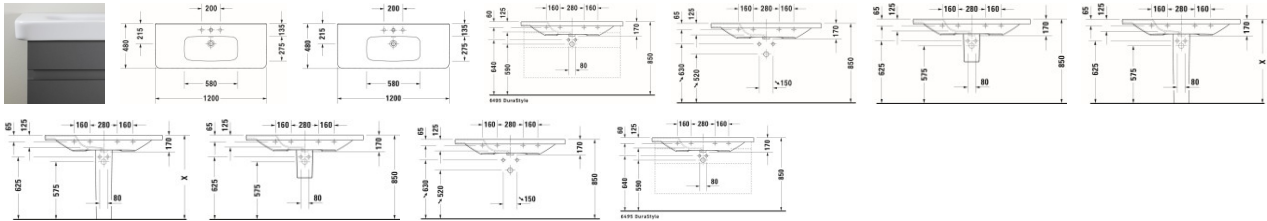

598,16 € *

* Preise inkl. gesetzlicher MwSt. zzgl. Versandkosten

Marke: Duravit
Bestell-Nr.: DU2320120000