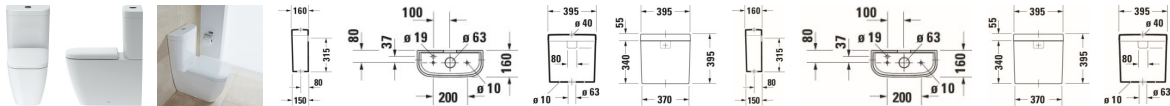

## Duravit Happy D.2 Spülkasten Weiß 395x160x395 mm - 0934100005

**305,04 € \***

\* Preise inkl. gesetzlicher MwSt. zzgl. Versandkosten

Marke: Duravit  
Bestell-Nr.: DU0934100005

Duravit Happy D.2 Spülkasten Weiß 395x160x395 mm - 0934100005 von Duravit für #price# bei neuesbad.de kaufen.  Kauf auf Rechnung  Individuelle Beratung  Mehrfach ausgezeichnete Shop  jetzt kaufen

## Duravit Happy D.2 Spülkasten, 160 mm, Weiß, Inkl. Innengarnitur, 6/3 l, Dual Flush – 0934100005

### Details:

- Aus hochwertiger, langlebiger Sanitärkeramik: Besonders widerstandsfähiges, kratzresistentes Material mit hohem Härtegrad, reinigungsfreundlicher und hygienischer Oberfläche
- Effizienter, sparsamer Wasserverbrauch: Unified Water Label (UWL) Klasse 2
- Große Spülwassermenge: 6 Liter
- Wassersparende 2-Mengen-Spülung: Nach Bedarf kleine oder große Spülmenge auswählbar (Dual-Flush)

### Artikeleigenschaften

Farbe:	weiss glänzend
Typ:	Spülkasten
Tiefe:	160
Breite:	395
Höhe:	395