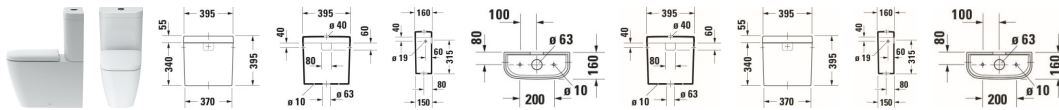

Duravit Happy D.2 Spülkasten Weiß 395x160x395 mm - 09340000051

359,66 € *

* Preise inkl. gesetzlicher MwSt. zzgl. Versandkosten

Marke: Duravit

Bestell-Nr.: DU09340000051

Duravit Happy D.2 Spülkasten Weiß 395x160x395 mm - 09340000051 von Duravit für #price# bei neuesbad.de kaufen. Kauf auf Rechnung Individuelle Beratung Mehrfach ausgezeichnete Shop jetzt kaufen

Duravit Happy D.2 Spülkasten, 160 mm, Weiß, Inkl. Innengarnitur, 6/3 l, Dual Flush, WonderGliss – 09340000051

Details:

- Aus hochwertiger, langlebiger Sanitärkeramik: Besonders widerstandsfähiges, kratzresistentes Material mit hohem Härtegrad, reinigungsfreundlicher und hygienischer Oberfläche
- Effizienter, sparsamer Wasserverbrauch: Unified Water Label (UWL) Klasse 2
- Große Spülwassermenge: 6 Liter
- Wasserabweisende Oberfläche für besonders leichte Reinigung: Auf der glatten Oberfläche können sich Schmutz und Kalk nicht halten und Rückstände fließen mit dem Wasser noch leichter ab (WonderGliss)
- Wassersparende 2-Mengen-Spülung: Nach Bedarf kleine oder große Spülmenge wählbar (Dual-Flush)

weitere Details:

- Duravit Happy D.2 Spülkasten
- Weiß
- Spülwassermenge: 6 / 3 l
- Inkl. Innengarnitur
- Dual Flush
- Position Wasseranschluss: Links
- Rechts 3/8"
- WonderGliss
- Oberfläche Spülbedienung: Chrom

Artikeleigenschaften

Farbe:	weiss glänzend
Typ:	Spülkasten
Tiefe:	160
Breite:	395
Höhe:	395