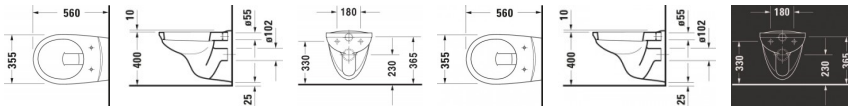

91,29 € *

* Preise inkl. gesetzlicher MwSt. zzgl. Versandkosten

Marke: Duravit
Bestell-Nr.: DU0184090000