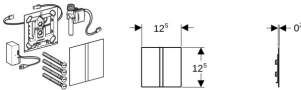

### Geberit Urinalsteuerung mit elektronischer Spülauslösung, Netzbetrieb, Typ 40 Abdeckplatte, Square