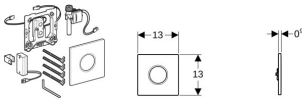

Geberit Typ 01 UR-Strg. m. elektron. Sp-Ausl.

639,30 € *

* Preise inkl. gesetzlicher MwSt. zzgl. Versandkosten

Marke: Geberit

Bestell-Nr.: GE116031DW5

Geberit Urinalsteuerung mit elektronischer Spülauslösung, Batteriebetrieb, Typ 01 Abdeckplatte, Round

Farbe / Oberfläche

- Farbe: tiefschwarz RAL 9005

Technische Eigenschaften

- Batterietyp: Alkali (1,5 V AA)
- Lebensdauer mitgelieferte Batterie (Jahre): 2 Jahre
- Schutzart: IP45
- Betriebsspannung (V DC): 3 V DC
- Fließdruck (kPa) - min. bis max.: 100–800 kPa
- Prüfdruck Wasser (kPa) - max.: 1600 kPa
- Prüfdruck Luft / Inertgas (kPa) - max.: 300 kPa
- Wassertemperatur (°C) - max.: 30 °C
- Durchfluss bei 1 bar ohne Durchflussbegrenzer (l/s): 0,3 l/s
- Durchfluss bei 100 kPa mit Durchflussbegrenzer (l/s): 0,18 l/s
- Mindestfließdruck für Berechnungsdurchfluss (kPa): 100 kPa
- Relative Luftfeuchte (%) - min. bis max.: max. 100 %
- Berechnungsdurchfluss (l/s): 0,23 l/s
- Intervallspülung Einstellbereich (h): 1–168 h
- Intervallspülung Werkseinstellung (h): 24 h
- Intervallspülzeit Einstellbereich (s): 3–180 s

- Intervallspülzeit Werkseinstellung (s): 5 s
- Verweilzeit Einstellbereich (s) - min. bis max.: 3–15 s
- Verweilzeit Werkseinstellung (s): 7 s
- Spülzeit Einstellbereich (s): 1–15 s
- Spülzeit Werkseinstellung (s): 7 s
- Tastenform: rund
- Erfassungsbereich (mm) - min. bis max.: 50–1200 mm
- Zinkdruckguss
- Leistungsaufnahme (W): max. 0,5 W