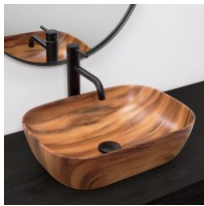

Neuesbad Aufsatzwaschtisch Belinda Wood Mat

103,52 € *

* Preise inkl. gesetzlicher MwSt. zzgl. Versandkosten

Marke: Neuesbad
Bestell-Nr.: NB1RE65541