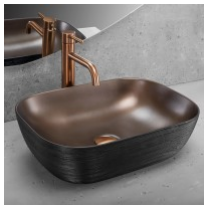

Neuesbad Aufsatzwaschtisch Belinda COPPER BRUSH / Black

142,71 € *

* Preise inkl. gesetzlicher MwSt. zzgl. Versandkosten

Marke: Neuesbad
Bestell-Nr.: NB1RE109381