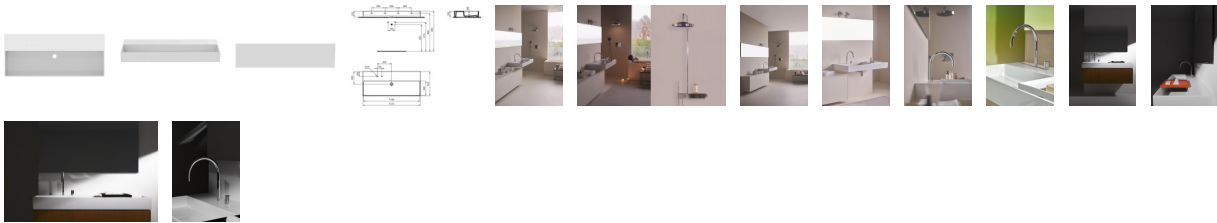

Ideal Standard Waschtisch Solos 1215 mm 2 Hahnlöcher ohne Überlauf geschliffen Weiss, T536801

947,10 € *

* Preise inkl. gesetzlicher MwSt. zzgl. Versandkosten

Marke: Ideal Standard
Bestell-Nr.: IST536801

Ideal Standard Waschtisch Solos 1215 mm 2 Hahnlöcher ohne Überlauf geschliffen Weiß, T536801

Die radikale Essenz des Minimalismus Solos, entworfen von Ludovica+Roberto Palomba, verkörpert die Essenz des Minimalismus. Das innovative und visuell bemerkenswerte Flaggschiff ist eine einzigartige Synthese aus Waschtisch und Armatur. Charakteristika wie die geraden Linien und die dünnwandige Materialität des Beckens werden durch Diamatec®-Technologie ermöglicht und vermitteln ein Gefühl von Leichtigkeit und zeitloser Eleganz. Die vollständig in den Waschtisch integrierte Armaturentechnik macht ein derart puristisches Erscheinungsbild überhaupt erst möglich. Ausgestattet mit wassersparenden Funktionen und modernster Technologie, ist Solos die perfekte Verbindung von Design und Leistung auf höchstem Niveau.

Details:

- Serie: Solos
- Hersteller: Ideal Standard
- Artikel-Nr.: T536801
- Waschtisch
- Unterseite geschliffen
- Diamatec®
- 2 Hahnlöcher Ø 16 mm links durchgestochen
- Nur Verwendbar mit: sequentielle Solos Waschtischarmatur
- Ohne Überlauf
- Montage nur in Verbindung mit einem nicht verschleißbarem Schaftventil
- Befestigungsart: Stockschrauben
- Norm: DIN EN 14688 CL 00, DIN EN 31
- Gewicht: 39,000 kg
- Außenmaße (BxTxH): 1215x515x125 mm
- Farbe / Oberfläche: Weiß (Alpin)