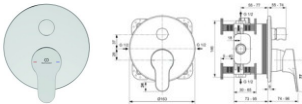

## Ideal Standard Badearmatur Unterputz Cerabase d:163mm Chrom , A7395AA

**107,44 € \***

\* Preise inkl. gesetzlicher MwSt. zzgl. Versandkosten

Marke: Ideal Standard  
Bestell-Nr.: ISA7395AA

## Ideal Standard Badearmatur Unterputz Cerabase Durchmesser: 163mm Chrom, A7395AA

WO VIELSEITIGKEIT AUF PRAKTIKALITÄT TRIFFT Eine dezente, zeitlose Ästhetik. Cerabase hat eine zurückhaltende und dennoch zeitlose Ästhetik, die in jeden Raum integriert werden kann, der ein zeitgemäßes Finish sucht. Die Flexibilität der Kollektion gibt die Freiheit, das beste Produkt für die Umgebung auszuwählen. Vollgepackt mit Technologie, einschließlich SmartShine- und LightMove-Technologie, die das Benutzererlebnis verbessert und eine präzise Anpassung von Wasserfluss und Temperatur ermöglicht. Die verschiedenen Auslaufhöhen und die wassersparende Technologie machen die Cerabase-Serie zu einem Allrounder für das moderne Badezimmer.

### Details:

- Serie: Cerabase
- Hersteller: Ideal Standard
- Artikel-Nr.: A7395AA
- Einhebel-Badearmatur Unterputz Bausatz 2 für Fertigmontage
- Luftsprudler (sichtbar)
- Unterputz-Bausatz 1 Easy-Box zur Montage benötigt (A1000NU - separat erhältlich)
- Kartusche: Ø 47 mm
- CLICK-Kartusche mit keramischen Dichtscheiben
- Heißwassertemperaturbegrenzer
- Mit 1 Rosette (rund) aus Kunststoff
- Mit Zugumsteller Wanne/Brause
- Gewicht: 0,825 kg
- Außenmaße (BxTxH): 163x74x186,5 mm
- Farbe / Oberfläche: Chrom