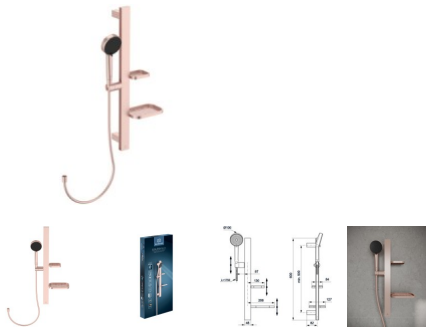

Ideal Standard Brausekombination Alu+ m.2F-HB und 2 Ablagen Rose, BD586RO

94,84 € *

* Preise inkl. gesetzlicher MwSt. zzgl. Versandkosten

Marke: Ideal Standard
Bestell-Nr.: ISBD586RO

Ideal Standard Brausekombination Alu+ mit 2 Funktions-Handbrause und 2 Ablagen Rose, BD586RO

Alu+ ist eine ökologisch-nachhaltige Alternative zur herkömmlichen Duschsystemen, denn die Serie ist frei von Chrom, Nickel und Blei. Sie wird hergestellt aus hochwertigem, zu 84 % recyceltem sowie recycelbarem Aluminium. Das ansprechende und funktionale Design ist in drei aufregenden Farben erhältlich: Silk Black, Silver und Rosé. Die sorgfältig ausgewählte Farbpalette, die auf Vorlieben von Kunden basiert – Silk Black und Silver wurden als die begehrtesten Farben identifiziert, Rosé als der auffälligste Farbton – ermöglicht es, ein außergewöhnliches Badezimmer zu schaffen. Die Serie wird komplettiert durch Beauty Bars mit flexiblen Spiegeln, Ablagen und Handtuchstangen, sowie Ceramische Badarmaturen und Idealrain Duschaccessoires.

Details:

- Serie: Alu+
- Hersteller: Ideal Standard
- Artikel-Nr.: BD586RO
- Brausekombination
- Handbrause: 2-Funktion
- Ø 100 mm
- Strahlarten: Massage und sanfter Regen
- Drehschaltung
- EasyClean
- Brausestange aus Aluminium 600 mm
- Brausehalter verstellbar mit Druckknopf
- Höhenverstellbare Wandhalterung
- 2 Ablagen (Einsatz herausnehmbar)
- Brausehalter und Ablagen lassen sich links / rechts individuell montieren
- Brauseschlauch Idealflex 1750 mm
- Anschluss G1/2
- Gewicht: 2,560 kg
- Außenmaße (BxTxH): 349x157x600 mm
- Durchfluss bei 3 bar: 8 l/min
- Farbe / Oberfläche: Rosé