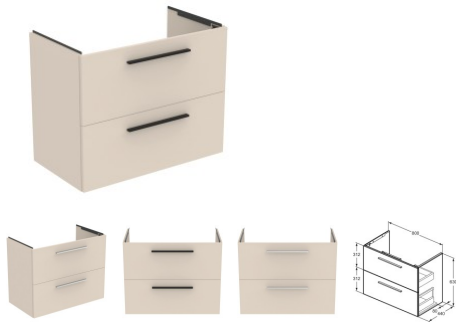

Ideal Standard Waschtischunterschrank i.life A 2 Auszüge 800x440x630mm Sandbeige matt, T5256NF

367,38 € *

* Preise inkl. gesetzlicher MwSt. zzgl. Versandkosten

Marke: Ideal Standard
Bestell-Nr.: IST5256NF

Ideal Standard WT-Unterschrank i.life A 2 Auszüge 800x440x630mm Sandbeige matt, T5256NF

Die Demokratisierung zeitlosen Designs schreitet weiter voran. Mit der Serie Ideal Standard i.life bieten wir eine smarte Kollektion, in der die entscheidenden Faktoren wie Design, Hygiene, Nachhaltigkeit und Preis auf das Beste austariert sind. Das Konzept entstand in Zusammenarbeit mit dem renommierten Studio Palomba Serafini Associati. Das Design A ist der Ausgangspunkt dieses Kollektionskonzeptes, das wir ständig weiterentwickeln und ergänzen werden. Es zeichnet sich durch eine Formensprache mit wohlüberlegten Rundungen aus und umfasst Waschtische, Bidets und WCs. Die WCs verfügen über die spülrandlose Technologie RimLS+ und eine offene Befestigung. Das Universal-WC kann mit handelsüblichen WC-Sitzen kombiniert werden.

Details:

- Serie: Ideal Standard i.life A
- Hersteller: Ideal Standard
- Artikel-Nr.: T5256NF
- Möbelwaschtischunterschrank
- 2 Auszüge
- Mechanismus Auszug: Softclose
- Griff nicht im Lieferumfang, bitte separat bestellen
- Korpus: Melamin-beschichteter Holzwerkstoff
- Front: Melamin-beschichteter Holzwerkstoff
- Geeignet für Waschtischtyp: Möbelwaschtisch
- PEFC-zertifiziert
- Inklusive Befestigung
- Gewicht: 30,000 kg
- Außenmaße (BxTxH): 800x440x630 mm
- Farbe / Oberfläche: Sandbeige