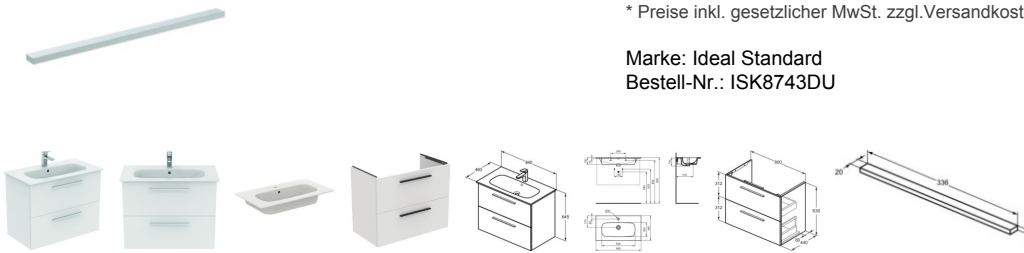

Ideal Standard Möbelpaket i.life A m.Waschtisch 80cm u.Schrank m.chrom Griff Weiss matt, K8743DU

617,77 € *

* Preise inkl. gesetzlicher MwSt. zzgl.Versandkosten

Marke: Ideal Standard
Bestell-Nr.: ISK8743DU

Ideal Standard Möbelpaket i.life A mit Waschtisch 80cm und Unterschrank mit chrom Griff Weiß matt, K8743DU

Die Demokratisierung zeitlosen Designs schreitet weiter voran. Mit der Serie Ideal Standard i.life bieten wir eine smarte Kollektion, in der die entscheidenden Faktoren wie Design, Hygiene, Nachhaltigkeit und Preis auf das Beste austariert sind. Das Konzept entstand in Zusammenarbeit mit dem renommierten Studio Palomba Serafini Associati. Das Design A ist der Ausgangspunkt dieses Kollektionskonzeptes, das wir ständig weiterentwickeln und ergänzen werden. Es zeichnet sich durch eine Formensprache mit wohlüberlegten Rundungen aus und umfasst Waschtische, Bidets und WCs. Die WCs verfügen über die spülrandlose Technologie RimLS+ und eine offene Befestigung. Das Universal-WC kann mit handelsüblichen WC-Sitzen kombiniert werden.

Details:

- Serie: Ideal Standard i.life A
- Hersteller: Ideal Standard
- Artikel-Nr.: K8743DU
- Waschtisch-Paket bestehend aus: T462001 - Möbelwaschtisch
- Feinfeuerton
- 1 Hahnloch mittig durchgestochen
- Mit Überlauf (rund)
- Befestigungsart: Stockschrauben
- Norm: DIN EN 14688 CL 25, DIN EN 31
- Gewicht: 23,100 kg
- Außenmaße (BxTxH): 840x460x155 mm
- Farbe / Oberfläche: Weiß (Alpin) || T5256DU - Möbelwaschtischunterschrank
- 2 Auszüge
- Mechanismus Auszug: Softclose
- Griff nicht im Lieferumfang, bitte separat bestellen
- Korpus: Melamin-beschichteter Holzwerkstoff
- Front: Melamin-beschichteter Holzwerkstoff
- Geeignet für Waschtischtyp: Möbelwaschtisch
- PEFC-zertifiziert
- Inklusive Befestigung
- Gewicht: 30,000 kg
- Außenmaße (BxTxH): 800x440x630 mm
- Farbe / Oberfläche: Weiß || T5326YE - Möbelgriff
- Material: Zinkdruckguss
- Inklusive Befestigung
- Gewicht: 0,229 kg
- Außenmaße (BxTxH): 336x20x9 mm
- Farbe / Oberfläche: Chrom