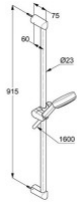

## Kludi DIVE S Brause-Set 3S mit Wandstange 900mm D23mm chrom, 6939305-00

**70,33 € \***

\* Preise inkl. gesetzlicher MwSt. zzgl. Versandkosten

Marke: Kludi

Bestell-Nr.: KL6939305-00

## Kludi DIVE S Brause-Set 3S mit Wandstange 900mm D23mm chrom, 6939305-00

### Details:

- Brause-Set 3S
- Hersteller Typ KLUDI GmbH & Co KG
- KLUDI-DIVE
- Art. Nr. 6939305-00,
- Ausführung wie folgt:
- Brause-Set 3S
- L = 900 mm
- Wandstange D 23 mm
- Handbrause 3 S
- Durchflussmenge bei 3 bar 15 l/min.
- mit Möglichk. zur Begrenzung 9 l/ min.
- mit 3 Strahlarten
- Body/Hair/Skin
- mit Kalk-Schnellreinigung
- Suparaflex Silver Brauseschlauch
- mit konischen Muttern
- mit Metalleffekt
- G 1/2 x G 1/2 x 1600 mm
- mit konischen Muttern