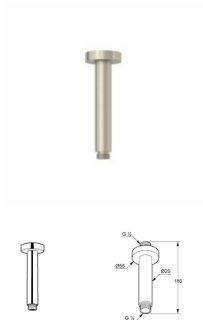

Kludi A-QA Deckenauslass 150 mm Stainless Brushed Nickel PVD, 66515N5-00

66,05 € *

* Preise inkl. gesetzlicher MwSt. zzgl. Versandkosten

Marke: Kludi

Bestell-Nr.: KL66515N5-00

Kludi A-QA Deckenauslass 150 mm Stainless Brushed Nickel PVD, 66515N5-00

Details:

- Brausearm,
- Hersteller Typ KLUDI GmbH & Co KG
- KLUDI A-QA Deckenauslass DN 15
- Art. Nr. 66515N5-00,
- DN 15,
- aus Messing Stainless Brushed Nickel PVD
- starrer Brausearm zur Deckenmontage
- für TELLERKOPFBRAUSE
- (Art. Nr. 6651005-00 / 6651105-00)
- mit Schubrosette
- Durchmesser Abdeckrosette in mm 55,
- Ausladung ges. in mm 180,
- ohne Kugelgelenk,
- PN 5